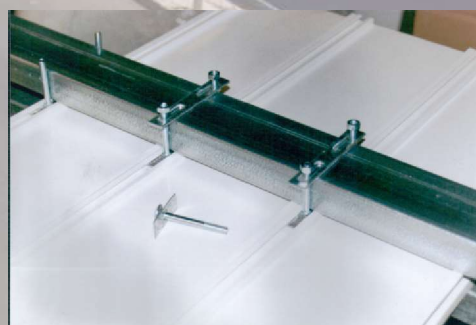

LAMA PARA CARTELERÍA

Fijación rápida, fácil y segura
Fácil adherencia de vinilos y pinturas
No se oxidan
Muy manejables
Ligeras de peso
Fabricadas en PVC

DIMENSIONES:

ANCHO: 175 mm

GRUESO: 40,2 mm

Fabricado hasta 6 m. de largo

UTILIZACIÓN:

CARTELERÍA EN GENERAL

PUBLICIDAD EN FRONTALES DE NAVES INDUSTRIALES

FONDOS DE CARTELES LUMINOSOS

IDEAL PARA COLOCACIÓN COMO FONDO DE LETRAS CORPÓREAS

COLOCACIÓN DE ENGANCHES:

Introducir tornillo con chapa de agujero cuadrado en ranuras

Forma de fijación sobre tubo

Forma de fijación sobre IPN

Forma de colocación
Colocar la primera lama inferior a nivel
Y el resto a continuación hacia arriba