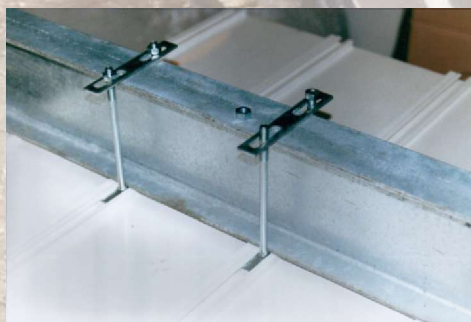

LAMA PARA CARTELERÍA

Fijación rápida, fácil y segura
Fácil adherencia de vinilos y pinturas
No se oxidan
Muy manejables
Ligeras de peso
Fabricadas en PVC

DIMENSIONES:

ANCHO: 175 mm

GRUESO: 40,2 mm

Fabricado hasta 6 m. de largo

UTILIZACIÓN:

CARTELERÍA EN GENERAL

PUBLICIDAD EN FRONTALES DE NAVES INDUSTRIALES

FONDOS DE CARTELES LUMINOSOS

IDEAL PARA COLOCACIÓN COMO FONDO DE LETRAS CORPÓREAS

COLOCACIÓN DE ENGANCHES:

Introducir tornillo con chapa de agujero cuadrado en ranuras

Forma de fijación sobre tubo

Forma de fijación sobre IPN

Forma de colocación
Colocar la primera lama inferior a nivel
Y el resto a continuación hacia arriba