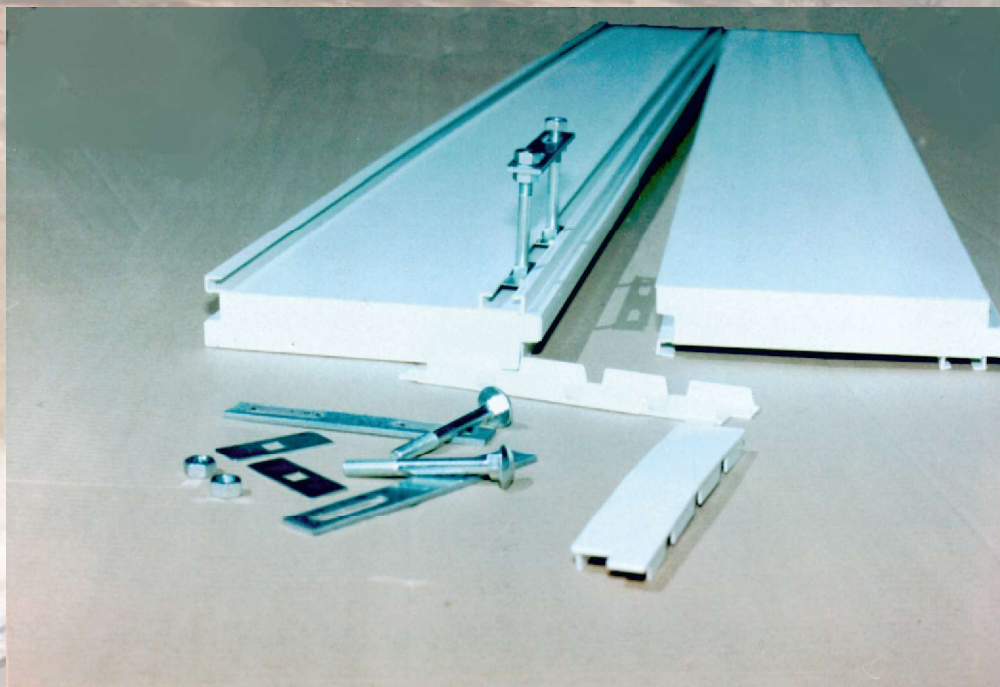

LAMA PARA CARTELERÍA

Fijación rápida, fácil y segura
Fácil adherencia de vinilos y pinturas
No se oxidan
Muy manejables
Ligeras de peso
Fabricadas en PVC

DIMENSIONES:

ANCHO: 175 mm

GRUESO: 40,2 mm

Fabricado hasta 6 m. de largo

UTILIZACIÓN:

CARTELERÍA EN GENERAL

PUBLICIDAD EN FRONTALES DE NAVES INDUSTRIALES

FONDOS DE CARTELES LUMINOSOS

IDEAL PARA COLOCACIÓN COMO FONDO DE LETRAS CORPÓREAS

COLOCACIÓN DE ENGANCHES:

Introducir tornillo con chapa de agujero cuadrado en ranuras

Forma de fijación sobre tubo

Forma de fijación sobre IPN

Forma de colocación
Colocar la primera lama inferior a nivel
Y el resto a continuación hacia arriba