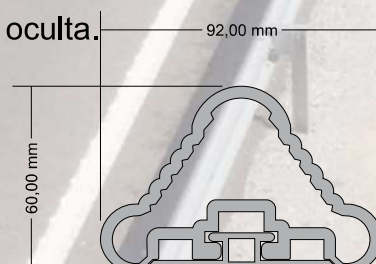

SEÑAL ALUMINIO CAJÓN

Modelo Elegance

Señal de tráfico construida con perfil de aluminio perimetral decorado de 32 mm formando un cajón cerrado pudiendo construir cualquier forma y tamaño.

El conjunto queda cerrado mediante planchas de aluminio; la cara frontal es rotulada y la cara posterior cierra el conjunto para la sujeción al poste

Todo el conjunto puede ser lacado en cualquier color.

Por el diseño del conjunto toda la sujeción queda oculta.

Perfil señal

Perfil poste

El poste es de forma triangular decorado longitudinalmente igualando al perfil de la señal.
Las esquinas son totalmente redondeadas.

Su frontal es plano, el cual puede ser pintado independientemente del poste y personalizado con el escudo o texto a elegir.

Su forma triangular le aporta una mayor resistencia.

Zona frontal completamente personalizada

Su parte superior está decorada con un tapón de color negro.

Esta señal esta indicada para colocar en zonas especiales o monumentales por su elegancia o belleza sin que rompa estéticamente con el entorno