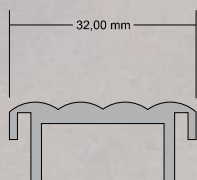

SEÑAL ALUMINIO CAJÓN

Modelo Elegance

Señal de tráfico construida con perfil de aluminio perimetral decorado de 32 mm formando un cajón cerrado pudiendo construir cualquier forma y tamaño.

El conjunto queda cerrado mediante planchas de aluminio; la cara frontal es rotulada y la cara posterior cierra el conjunto para la sujeción al poste

Todo el conjunto puede ser lacado en cualquier color.

Por el diseño del conjunto toda la sujeción queda oculta.

Perfil señal

Perfil poste

El poste es de forma triangular decorado longitudinalmente igualando al perfil de la señal.
Las esquinas son totalmente redondeadas.

Su frontal es plano, el cual puede ser pintado independientemente del poste y personalizado con el escudo o texto a elegir.

Su forma triangular le aporta una mayor resistencia.

Zona frontal completamente personalizada

Su parte superior está decorada con un tapón de color negro.

Esta señal esta indicada para colocar en zonas especiales o monumentales por su elegancia o belleza sin que rompa estéticamente con el entorno